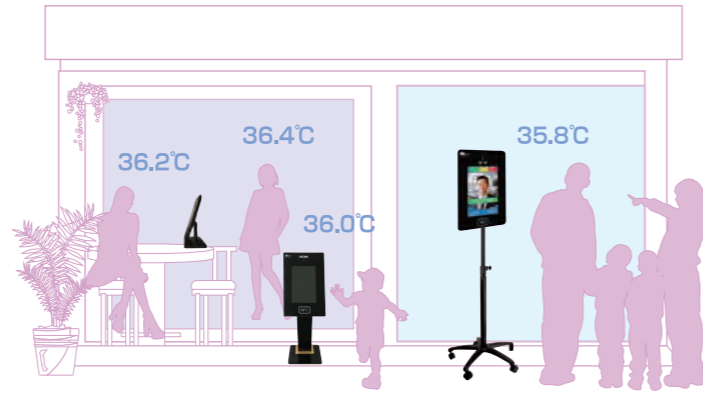

皆さまの公共衛生管理対策にお応えします

AI + サーモグラフィ スクリーニング体温検知器 スマートサーマルディテクター

オプション

可動式スタンド

15°
角度調整可能

高さ調整
105-135cm

卓上スタンド

90°
角度調整可能

高さ
18.4cm

幅
27.9cm

子供用スタンド

高さ
82cm

NFC カード

仕様

ディスプレイ仕様		機械	
画面寸法	10.2" IPS Display	VESA 規格 取り付け	
解像度	1280 x 800	防水	サポートされていません
パネルタイプ	IPS panel	寸法	382 (H) X 243 (W) X 27 (D) mm
コントラスト	1:800 (Typ.)	総寸法	500 (H) X 295 (W) X 83 (D) mm
明度	250 cd/m ²	重量	1.5kg
表面	反射防止強化ガラス	総重量	2kg
センサー仕様		ハード仕様	
測定距離	0.1 - 0.5m	インターネット接続	WiFi 2.4Ghz/LAN
誤差	±0.3 °C (Typ.)	スピーカー	10W スピーカー内蔵、外部スピーカー接続 利用可能
熱検出センサー	OMRON MEMS Thermal sensor D6T series	I/O	1 X DC Power IN, 1 X 3.5MM audio out, 1 X Micro SD Card
光学センサー	200Mega Pixel Full-HD camera		Slot, 2 X USB Port, 1 X RJ 45 LAN Port
距離センサー	レーザー距離センサー, 940nm EC 60825-1:2014-3rd による動作条件		
環境温度計	プラチナ耐性熱検出器、DIN EN 60751 に応じる		
NFC センサー	NXP MFRC522, Support ISO / IEC 14443A / MIFARE® cards		
計測	熱、光学、赤外線		
動作温度	10 - 40°C		
記録温度範囲	-10 - 60°C		
誤差	±0.3°C		
NFC RFID 周波数	13.56 MHz Mifare 1 s50, s70 / Mifare Ultra-Light / Mifare Pro / Mifare DESFire		
		消費電力	AC パワーアダプタ 12V / 2.0A
		証明	PSE, RoHS, CE, 技術基準適合証明