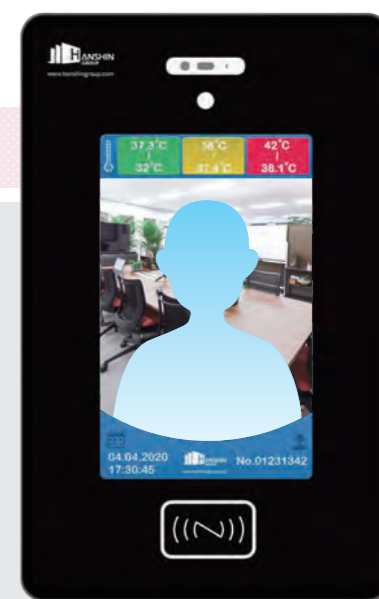

Smart Thermal Detector

AI + サーモグラフィを追求したスクリーニング体温検知器
スマートサーマルディテクター

Smart Thermal Detector