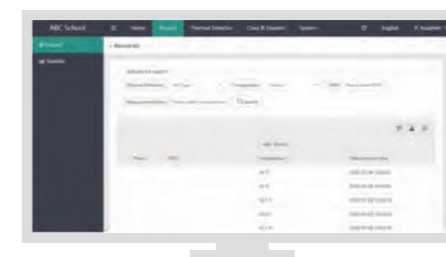

スマートサーマルディテクター

AI + サーモグラフィを追求した、頼れるスクリーニング体温検知器がついに登場！

測定距離 0.1 ~ 0.5m

1秒でスマート検温

OK

NG

高熱アラート機能搭載

用途で選べる
オフ or オンラインを実現

オフライン
検温

オンライン
検温 + データ管理

オンラインでは検温情報をクラウド上で確認できます。

NFCカード ID管理 個人の検温結果を管理

個人情報入力設定不要 個人情報等の入力や面倒な設定もありません。

1 測定

自動セルフチェックだから、簡単に対人接触リスク軽減。コストリダクションも実現。

1. スマートサーマルディテクターの前で、測定距離の位置に立ちます。
2. すぐに検温が始まり、スキャンアニメーションが表示されます。